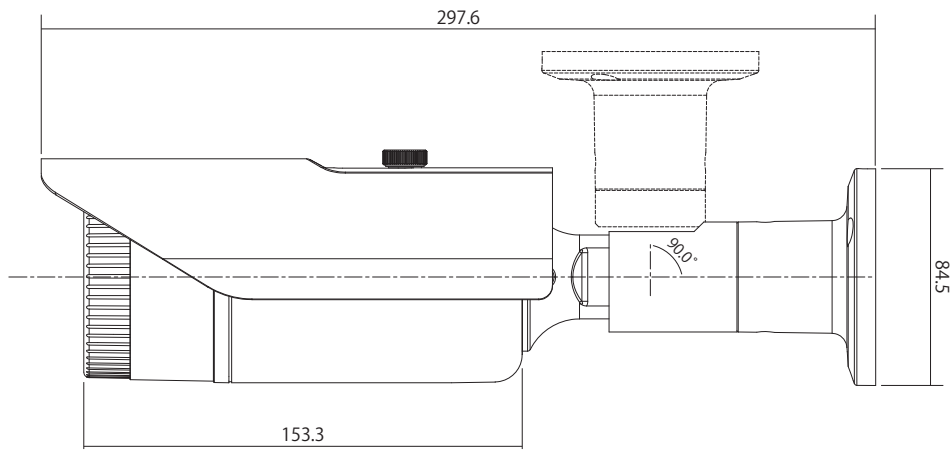

特長

- 1920×1080解像度を有する2メガピクセルカメラです
- WDR機能搭載で、逆光等の明暗差が大きな場所でも鮮明な映像を映し出します
- IP66規格準拠で防水、防塵性に優れています
- 壁面/天井吊り下げ両方の取り付けに対応しています
- 専用アプリケーションで、iOS/Android端末からモニタリングできます (Smart Phone APP: mobileCMS)

※電源アダプターは別売です

仕様

項目	NSC-SP942-2M
イメージセンサー	1/3" 2M Aptina CMOS
解像度	1920×1080
映像圧縮方式	H.265、H.264
フレームレート	1920×1080:30fps
レンズ	f=2.8~12mm/F1.4
撮影範囲	水平81.7° × 垂直46.2° ~ 水平25.8° × 垂直15.2°
S/N比	38.3dB
赤外線LED	有
赤外線照射距離	最大40m
被写体最低照度	カラー時:0.01Lux/F1.2、モノクロ時:0.001Lux/F1.2
シャッター速度	1/30(25)~1/16,000
ICR機能	有
デイナイト機能	有
WDR	有
フリッカレス機能	有
ノイズリダクション機能	有(3DNR)
アナログ映像出力	—
オーディオ	—
最大リモートログイン数	10
ネットワークプロトコル	TCP、UDP、HTTP、DHCP、RTP、RTSP、IPv4、DNS、ARP、SMTP、FTP、SNMP、NTP
Wi-Fi	—
ONVIF	対応(Profile S)
推奨ブラウザ	Internet Explorer、Chrome
オンボードストレージ	—
アラーム	—
防水機能	IP66
耐衝撃機能	—
電源	PoE、DC12V
消費電力	5.2W
消費電流	420mA
動作可能周囲温度	-10~50度
外形寸法	84.5(径)×153.3(奥)mm
重量	680g

■ 寸法図

単位 : mm